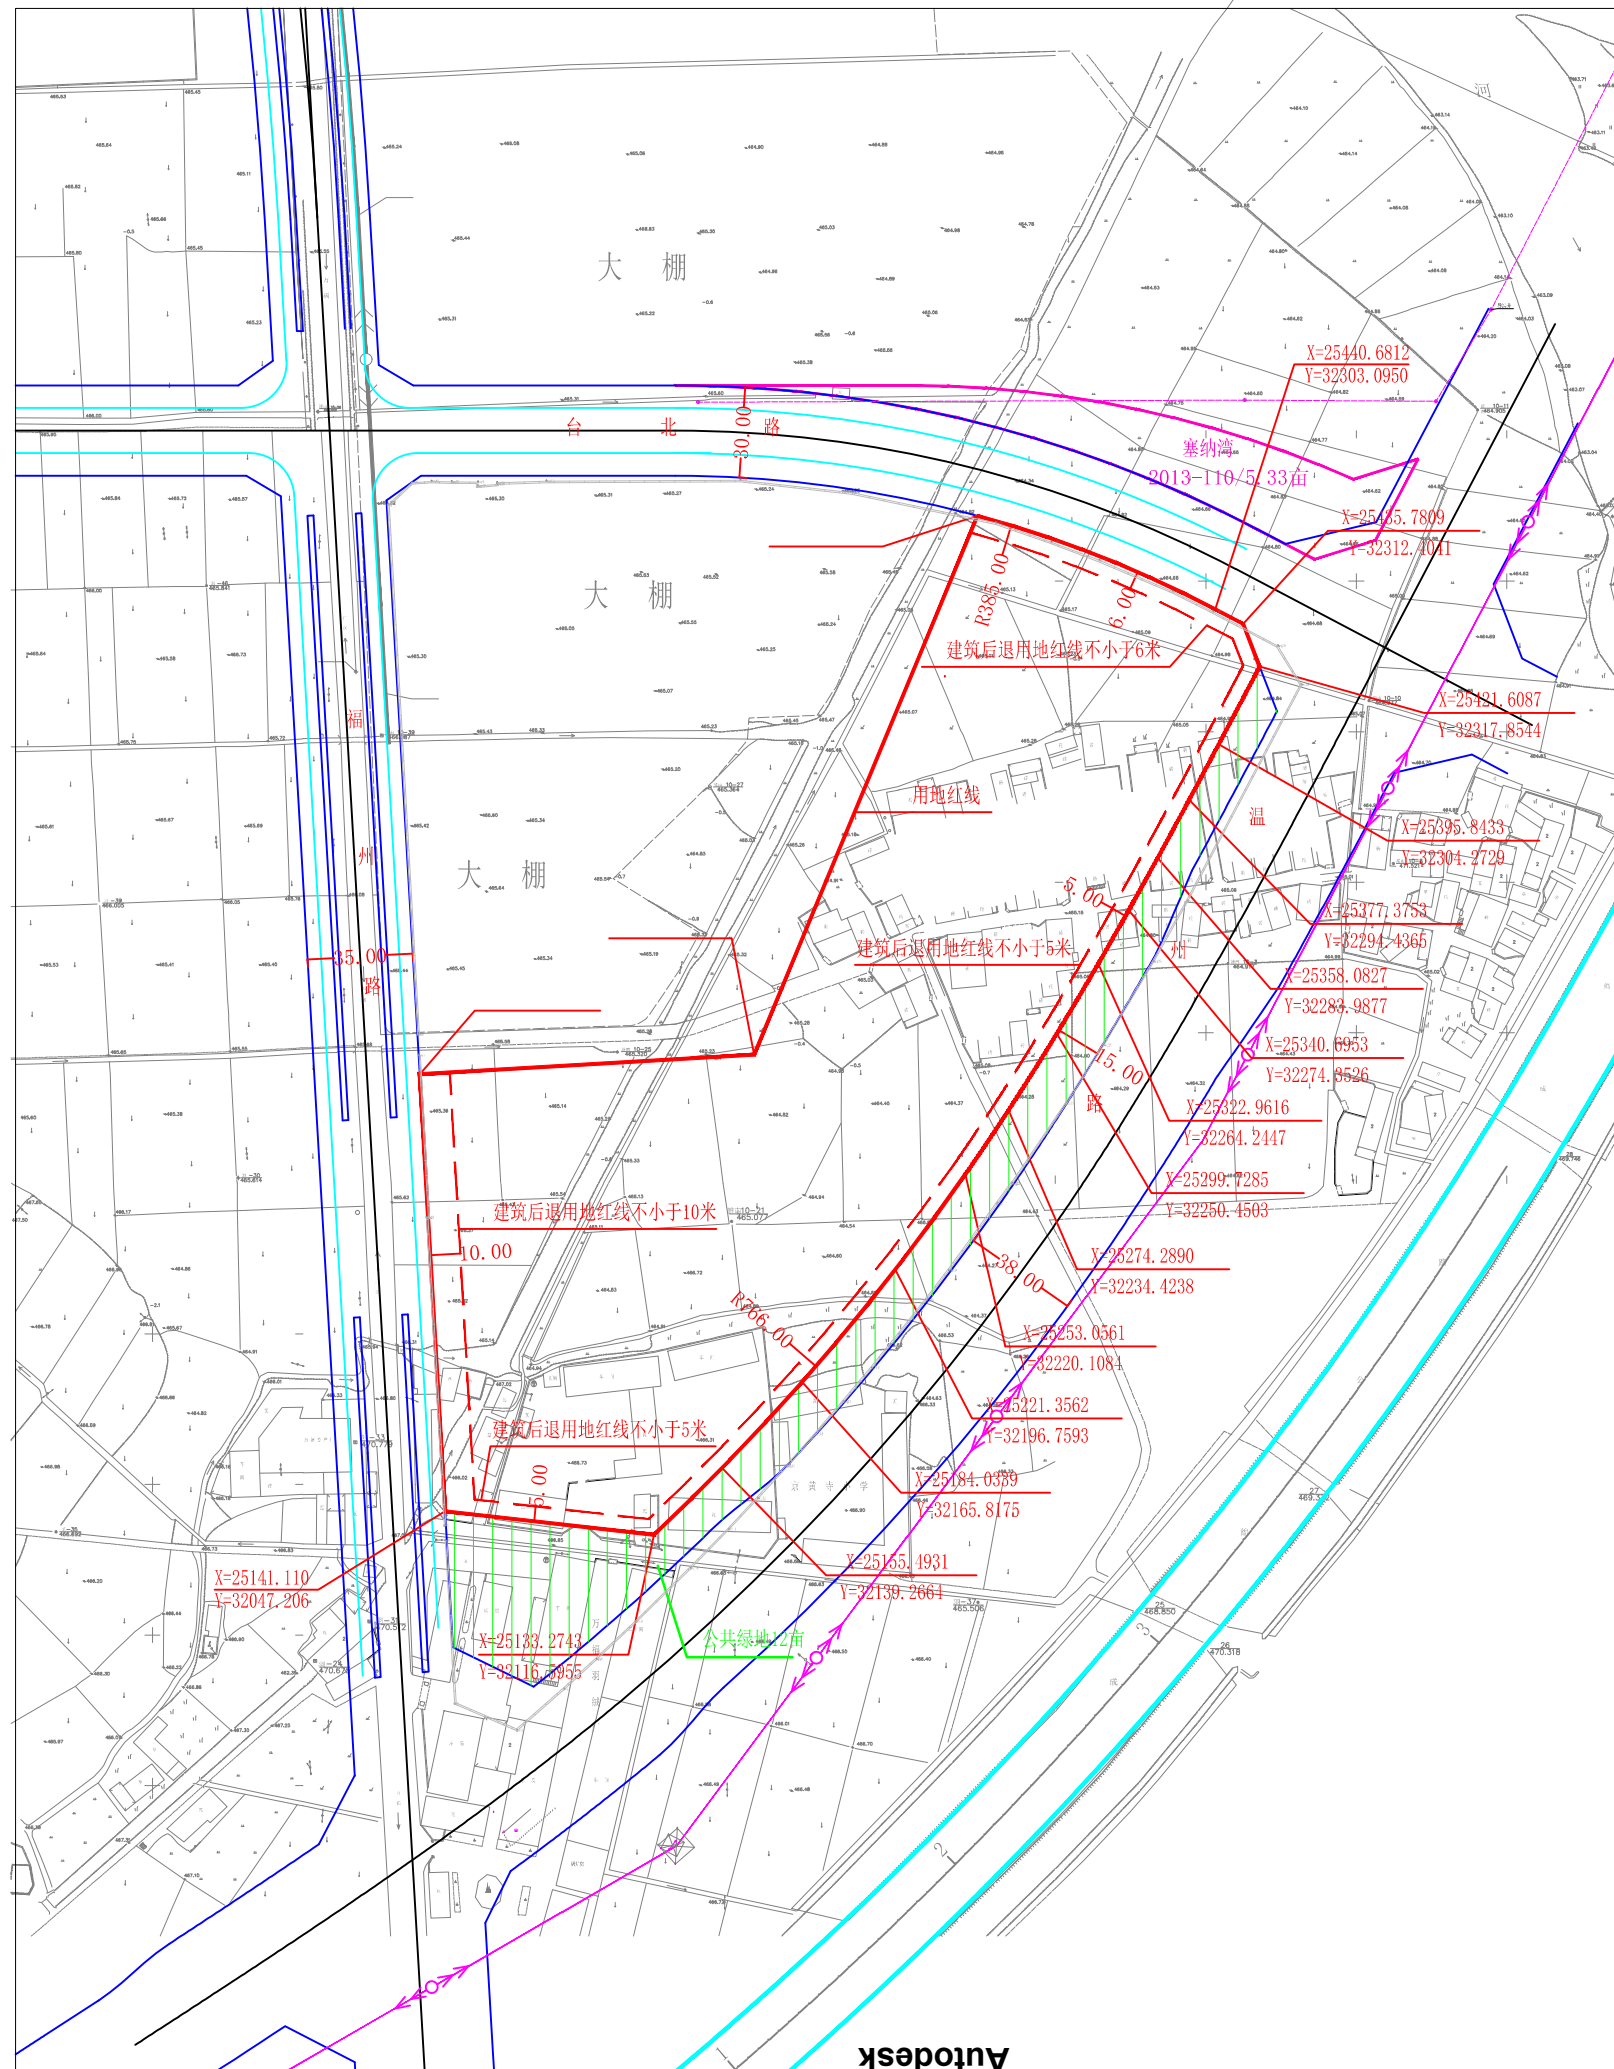

Autodesk  
德阳高新区方福棚棚户区改造项目（一期）（59.47亩）

Autodesk

Autodesk

Autodesk